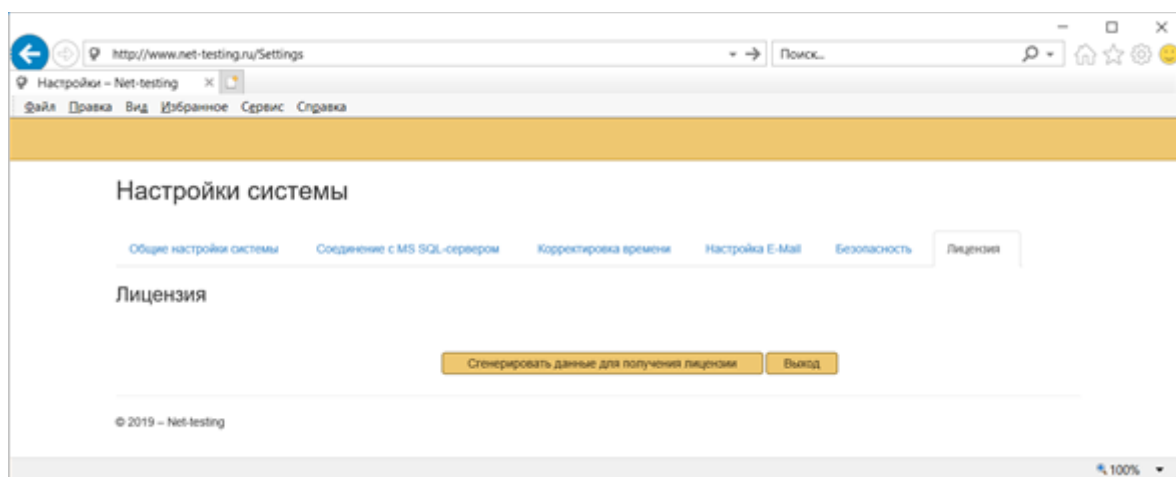

ПРОЦЕДУРА ПОЛУЧЕНИЯ ЛИЦЕНЗИИ

1. Система Net-testing устанавливается согласно «Инструкции по установке» на тот компьютер/сервер/внешнюю интернет площадку, где предполагается использовать систему.
2. Устанавливается MS-SQL сервер баз данных (в случае локальной установки).
3. Восстанавливается база данных на MS SQL сервере баз данных.
4. Устанавливается и настраивается система Net-testing.
5. Далее необходимо сгенерировать данные на регистрацию системы Net-testing. Для этого зайдите в режим управления системой Net-testing под пользователем «AdministratorNT» (по умолчанию пароль «0123456789»), далее зайдите в меню «Настройки»-«Настройки системы» и перейдите на закладку «Лицензия» (рис. 1).